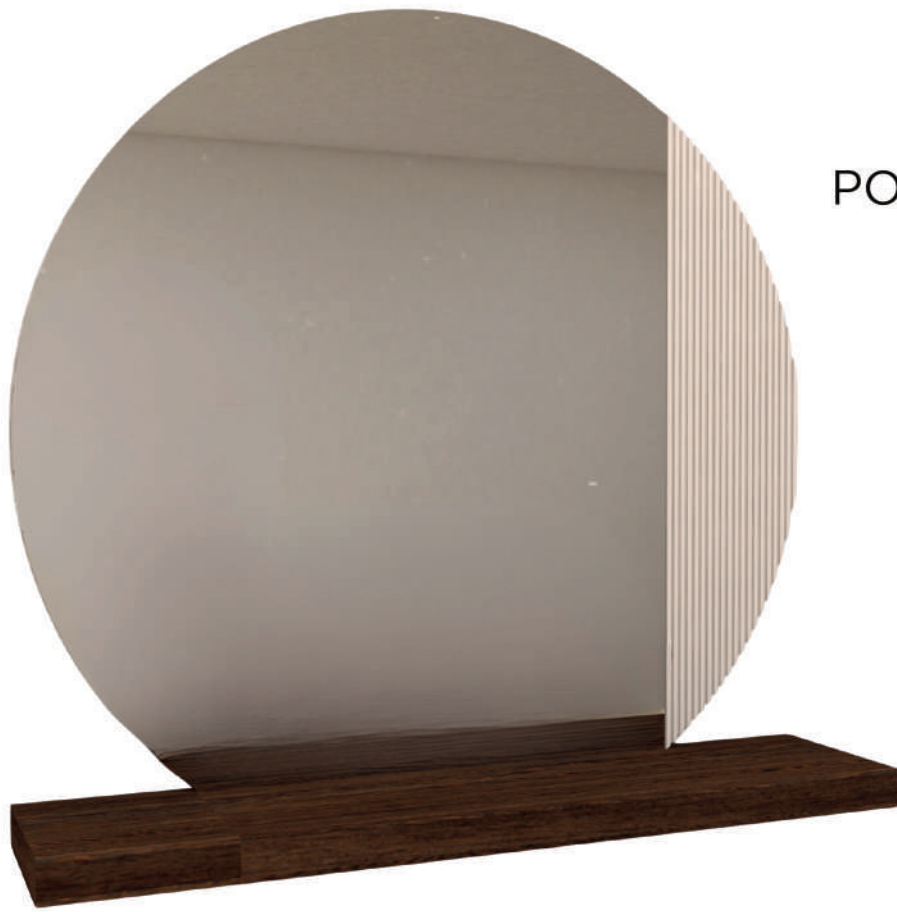

# ELITE

Posto lavoro art. Elite

Cassettiere art. 14

Poltrona art. Glam BQ/CP

Cassa reception art. Euphoria

Lavaggi art. Celebrity

Appoggia piedi art. 300/5

**ELITE**  
POSTAZIONE LAVORO  
con pannello lavorato  
laccato.