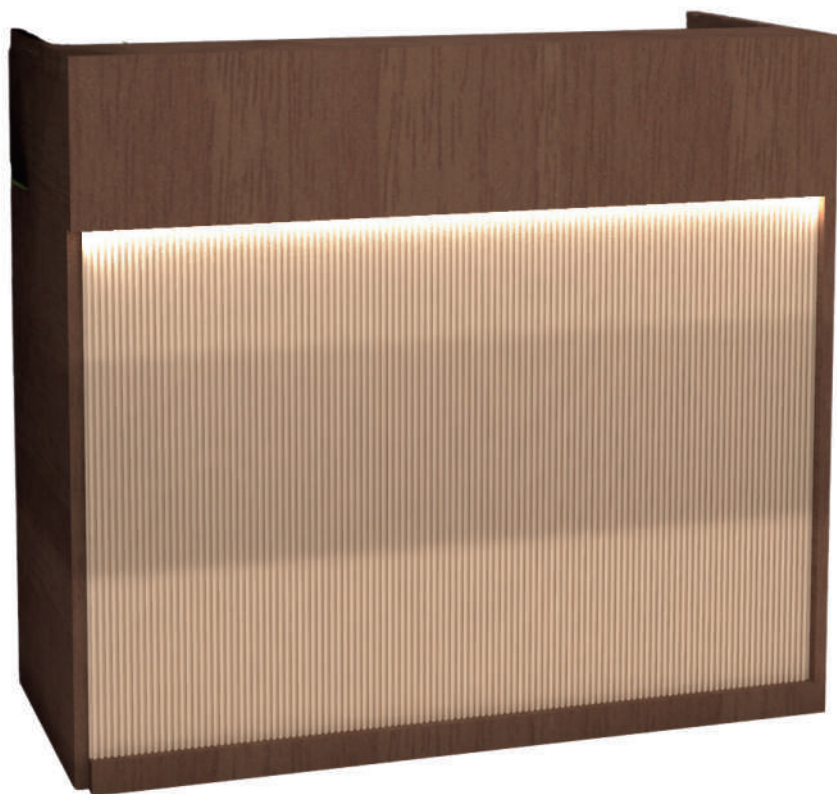

AMELIA

CASSA RECEPTION

con luce led e frontale lavorato laccato.

JASMINE

LAVAGGIO

disponibile nella versione base, con solo solleva gambe elettrico o con massaggio e solleva gambe elettrico.