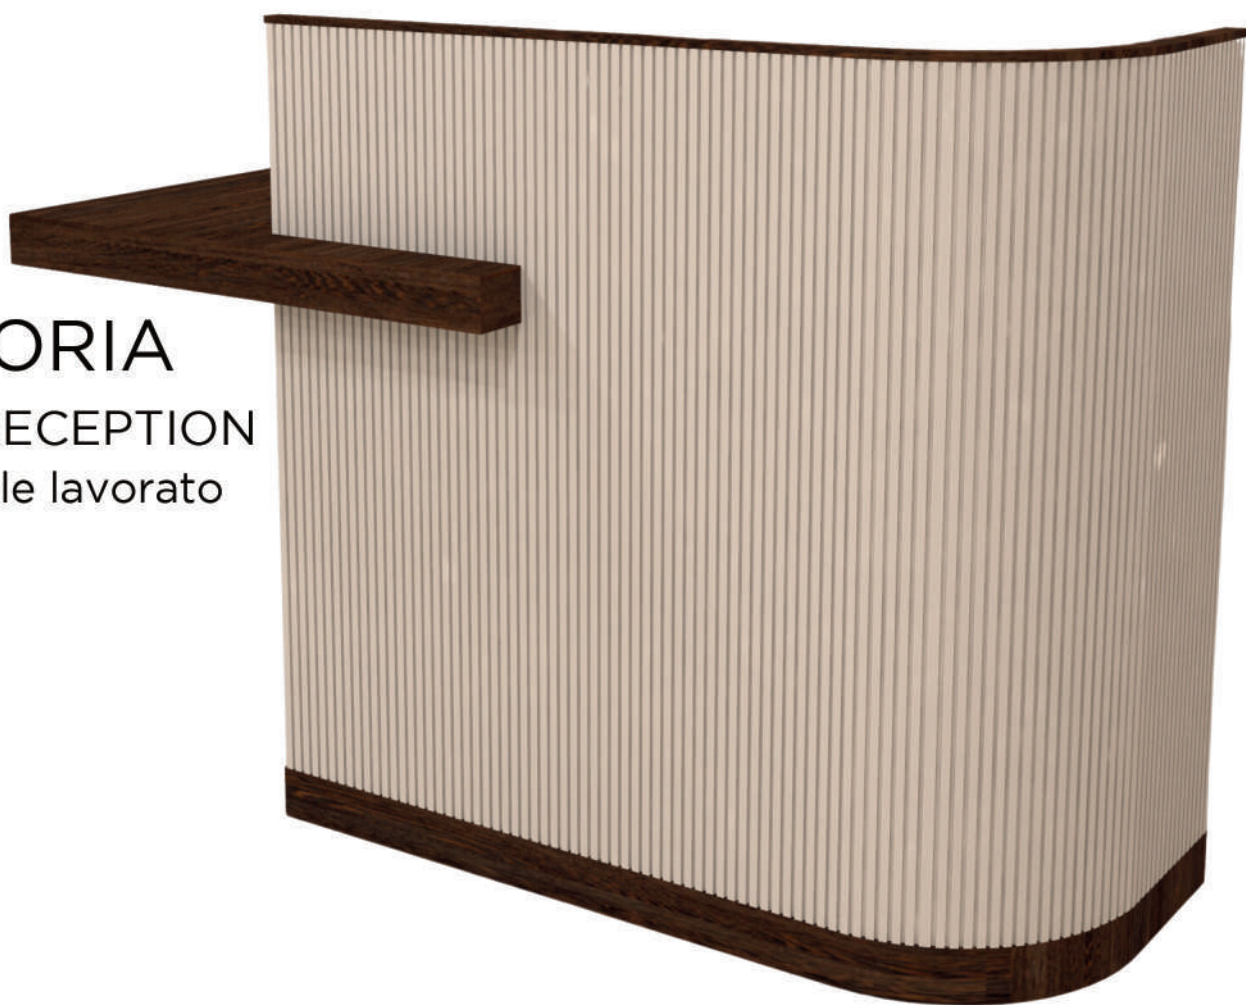

EUPHORIA

CASSA RECEPTION
con frontale lavorato
laccato.